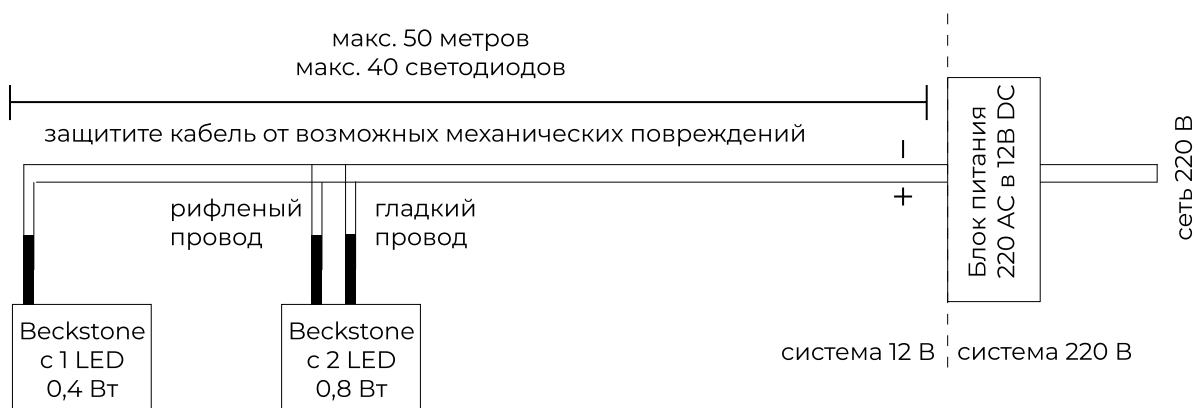

ПРИНЦИПИАЛЬНАЯ СХЕМА ПОДКЛЮЧЕНИЯ

используйте методы присоединения в соответствии с классом защиты IP68