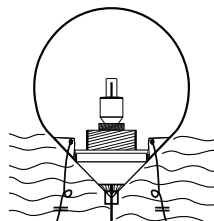

MWV 350

арт. 350.070

Диаметр сферы - 350 мм
Лампа - 7 Вт - E27 - ESL
Напряжение - 230 В
Светильник с кабелем
Доступен в серии "Stonelook"
IPX7

MWV 550

арт. 550.070

Диаметр сферы - 550 мм
Лампа - 15 Вт - E27 - ESL
Напряжение - 230 В
Светильник с кабелем
Доступен в серии "Stonelook"
IPX7