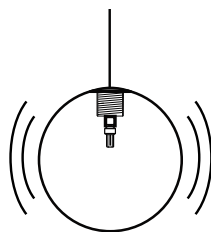

MLS-MLH 550

арт. 550.110

Диаметр сферы - 550 мм
Лампа - 15 Вт - E27 - ESL
Напряжение - 230 В
Доступен в серии
"Stonelook"
IP54