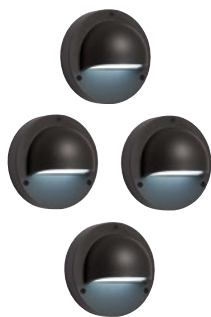

DEIMOS

арт. 3095011

Алюминий – Коричневый
(ДхШхВ) 170 x 170 x 200 мм
LED 2 Вт - 90 лм
3000 К - теплый белый
саморезы, дюбели, опора
кабель 3 м
IP44

DEIMOS 4-er set

арт. 3135014

Нержавеющая сталь - Металлик
(ДхШхВ) 100 x 61 x 100 мм
LED 1 Вт, 35 лм
3000 К - теплый белый
саморезы, дюбели, опора,
трансформатор, сетевой кабель
кабель 3 м
IP44