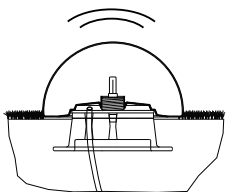

MLS-MLH 750

арт. 750.110

Диаметр сферы - 750 мм
Лампа - 23 Вт - E27 - ESL
Напряжение - 230 В
Доступен в серии "Stonelook"
IP54

MLS-MBG 350

арт. 350.020

Диаметр сферы - 350 мм
Лампа - 7 Вт - E27 - ESL
Напряжение - 420 В
Доступен в серии "Stonelook"
IP66