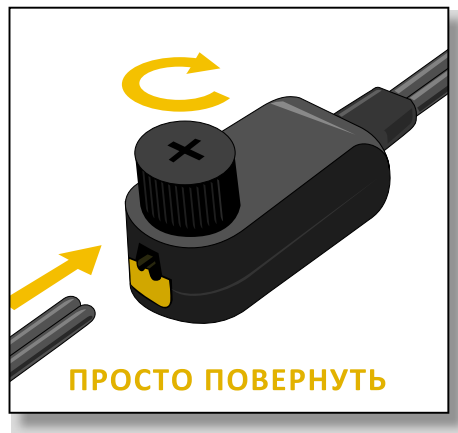

ВЫБОР КАБЕЛЯ

Подсоедините коннектор входящий в комплект поставки светильника к основному кабелю и закрепите его просто повернув, после чего подключите светильник.

Вы также можете ознакомиться с видео инструкцией по подключению светильников Light Pro отсканировав нижеприведенный QR-code

ИНСТРУКЦИЯ ПО ПОДКЛЮЧЕНИЮ

СИСТЕМА

LIGHTPRO
PROFESSIONAL OUTDOOR LIGHTING

Трансформатор (144A/145A)

Подключение к трансформатору

Коннектор
Типе Y (143A)

ПРОСТО ПОВЕРНУТЬ

Подключение к системе освещения