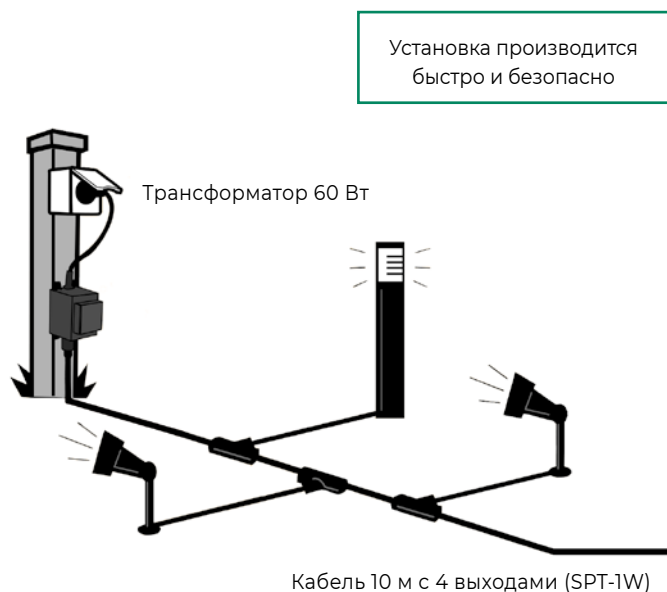

ПРИНЦИП ПОДКЛЮЧЕНИЯ GARDEN LIGHT

Система Plug & Play позволяет без помощи специалистов легко и быстро подключить светильники Garden Lights для великолепного освещения вашего сада.

ВЫБОР СВЕТИЛЬНИКА

Выберите из ассортимента светильников подходящую модель.

ВЫБОР ТРАНСФОРМАТОРА

Суммарная мощность всех подключаемых светильников определяет мощность необходимого трансформатора (21, 60 или 150 Вт).

ВЫБОР КАБЕЛЯ

В зависимости от выбранного вами трансформатора, вы можете начать работу с основным кабелем, кабелем-удлинителем или разветвителем.

Если вы выбрали трансформатор на 150 Вт, то вам следует начать работу с 15-метровым главным кабелем STP-3. Если вам необходим трансформатор на 21 Вт или 60 Вт, то начинайте работу с 10-метровым кабелем STP-1W. По вашему желанию, в зависимости от мощности трансформатора можно обойтись только удлинителем и необходимым количеством разветвителей.

ТАБЛИЦА ЗАВИСИМОСТИ ДЛИНЫ КАБЕЛЯ ОТ ПОТРЕБЛЯЕМОЙ МОЩНОСТИ

Мощность потребителя, Вт	Длина кабеля с сечением 0,75 мм²	Длина кабеля с сечением 1,5 мм²
10	60	120
15	40	80
20	30	60
25	25	50
30	20	40
35	17	35
40	15	30
45	13	27
50	12	24
60	10	20
70	8,5	17
80	7,5	15
90	6,5	13,5
100	6,0	12
110	5,5	11
120	5,0	10
130	4,5	9,0
150	4,0	8,0