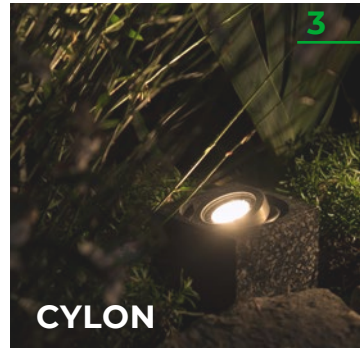

АКСЕССУАРЫ MOONLIGHT.....75

ЗАРЯДНОЕ УСТРОЙСТВО	75
СВЕТОФИЛЬТР CLASSIC EDITION..	75
СВЕТОФИЛЬТР EMOTION EDITION	75
ЭНЕРГОСБЕРЕГАЮЩАЯ ЛАМПА ДЛЯ ПОЛУСФЕР	75
ЭНЕРГОСБЕРЕГАЮЩАЯ ЛАМПА ДЛЯ СФЕР	75
ЭНЕРГОСБЕРЕГАЮЩАЯ ЛАМПА ДЛЯ ПЛАВАЮЩИХ И АККУМУЛЯТОР- НЫХ СВЕТИЛЬНИКОВ	75
ПРИЕМНОЕ УСТРОЙСТВО	76

СЕНСОР СТУКА	76
ПУЛЬТ ДИСТАНЦИОННОГО УПРАВЛЕНИЯ.....	76
СВЕТОДИОДНЫЙ RGB-LED МОДУЛЬ. 76	
ДЮБЕЛИ ДЛЯ КРЕПЛЕНИЯ ГРУНТОВЫХ СВЕТИЛЬНИКОВ.....	76
КЛЮЧДЛЯ ДЮБЕЛЕЙ	76
АКРИЛОВАЯ СТОЛЕШНИЦА	76
КЛЮЧ.....	76
АДАПТЕР ДЛЯ ДЮБЕЛЕЙ.....	76

КОМПЛЕКТ ПО УХОДУ.....77