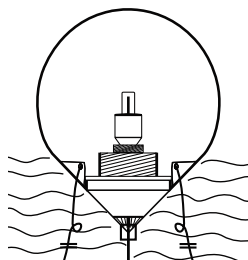

MWV 750

арт. 750.070

Диаметр сферы - 750 мм
Лампа - 23 Вт - E27 - ESL
Напряжение - 230 В
Светильник с кабелем
Доступен в серии "Stonelook"
IPX7