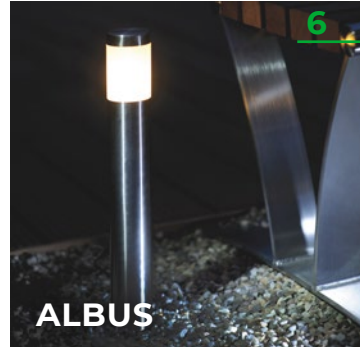

АКСЕССУАРЫ MOONLIGHT.....75

ЗАРЯДНОЕ УСТРОЙСТВО	75
СВЕТОФИЛЬТР CLASSIC EDITION..	75
СВЕТОФИЛЬТР EMOTION EDITION	75
ЭНЕРГОСБЕРЕГАЮЩАЯ ЛАМПА ДЛЯ ПОЛУСФЕР	75
ЭНЕРГОСБЕРЕГАЮЩАЯ ЛАМПА ДЛЯ СФЕР	75
ЭНЕРГОСБЕРЕГАЮЩАЯ ЛАМПА ДЛЯ ПЛАВАЮЩИХ И АККУМУЛЯТОР- НЫХ СВЕТИЛЬНИКОВ	75
ПРИЕМНОЕ УСТРОЙСТВО	76

СЕНСОР СТУКА	76
ПУЛЬТ ДИСТАНЦИОННОГО УПРАВЛЕНИЯ.....	76
СВЕТОДИОДНЫЙ RGB-LED МОДУЛЬ. 76	
ДЮБЕЛИ ДЛЯ КРЕПЛЕНИЯ ГРУНТОВЫХ СВЕТИЛЬНИКОВ.....	76
КЛЮЧДЛЯ ДЮБЕЛЕЙ	76
АКРИЛОВАЯ СТОЛЕШНИЦА	76
КЛЮЧ.....	76
АДАПТЕР ДЛЯ ДЮБЕЛЕЙ.....	76

КОМПЛЕКТ ПО УХОДУ.....77