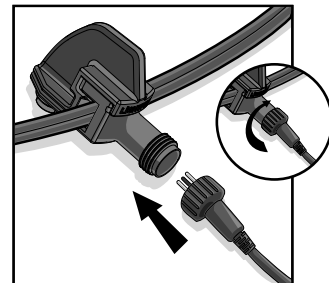

ПРОСТО ПОВЕРНУТЬ И ПОДКЛЮЧИТЬ