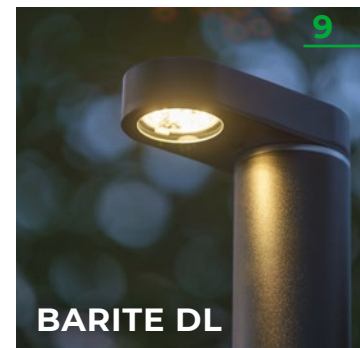

АКСЕССУАРЫ MOONLIGHT.....75

ЗАРЯДНОЕ УСТРОЙСТВО	75
СВЕТОФИЛЬТР CLASSIC EDITION..	75
СВЕТОФИЛЬТР EMOTION EDITION	75
ЭНЕРГОСБЕРЕГАЮЩАЯ ЛАМПА ДЛЯ ПОЛУСФЕР	75
ЭНЕРГОСБЕРЕГАЮЩАЯ ЛАМПА ДЛЯ СФЕР	75
ЭНЕРГОСБЕРЕГАЮЩАЯ ЛАМПА ДЛЯ ПЛАВАЮЩИХ И АККУМУЛЯТОР- НЫХ СВЕТИЛЬНИКОВ	75
ПРИЕМНОЕ УСТРОЙСТВО	76

СЕНСОР СТУКА	76
ПУЛЬТ ДИСТАНЦИОННОГО УПРАВЛЕНИЯ.....	76
СВЕТОДИОДНЫЙ RGB-LED МОДУЛЬ. 76	
ДЮБЕЛИ ДЛЯ КРЕПЛЕНИЯ ГРУНТОВЫХ СВЕТИЛЬНИКОВ.....	76
КЛЮЧДЛЯ ДЮБЕЛЕЙ	76
АКРИЛОВАЯ СТОЛЕШНИЦА	76
КЛЮЧ.....	76
АДАПТЕР ДЛЯ ДЮБЕЛЕЙ.....	76

КОМПЛЕКТ ПО УХОДУ.....77