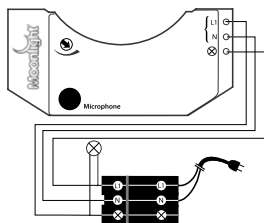

ПРИЕМНОЕ УСТРОЙСТВО

арт. 5150